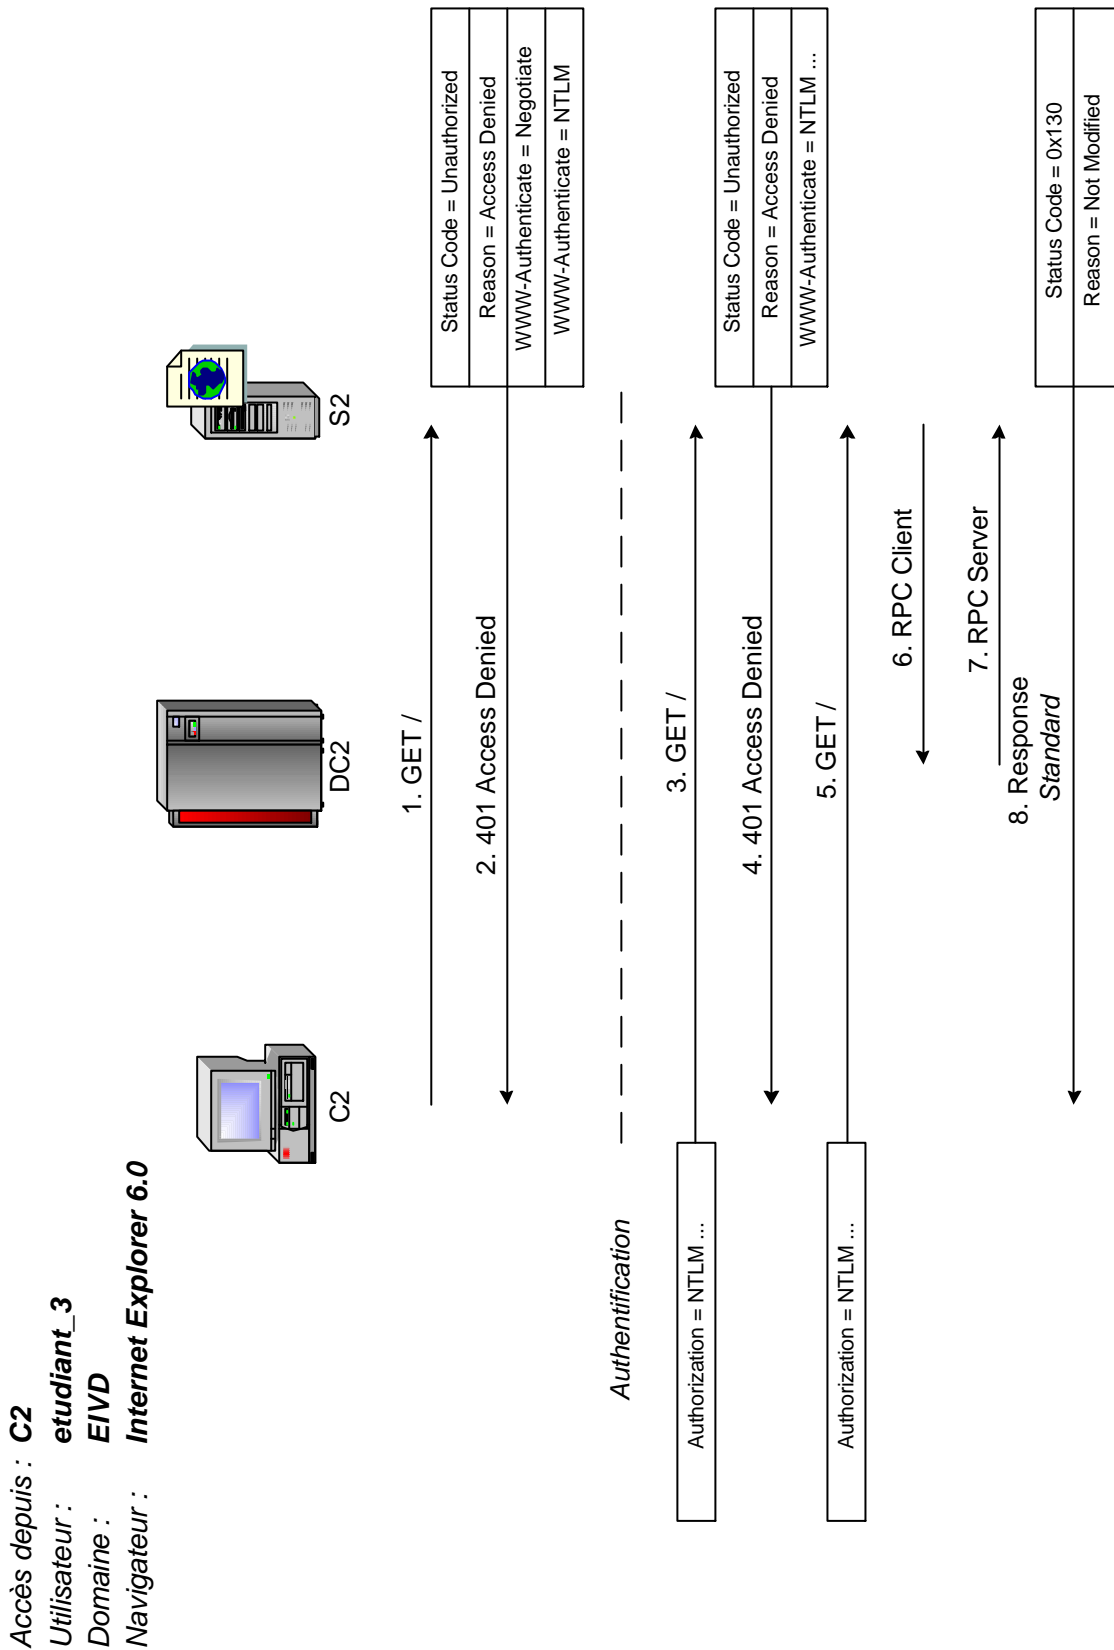

8 DIFFÉRENTES VARIANTES D'ACCÈS À UN SERVEUR WEB

8.1 ACCÈS AVEC ETUDIANT_3 DEPUIS LE DOMAINE EIVD EN UTILISANT IE 5.0

8.2 ACCÈS AVEC ETUDIANT_3 DEPUIS LE DOMAINE EIVD EN UTILISANT IE 6.0

8.3 ACCÈS AVEC ETUDIANT_1 DEPUIS LE DOMAINE EIG EN UTILISANT IE 5.0

Accès depuis : C1
 Utilisateur : **etudiant_1**
 Domaine : **EIG**
 Navigateur : **Internet Explorer 5.0**

8.4 ACCÈS AVEC ETUDIANT_3 DEPUIS LE DOMAINE EIG EN UTILISANT IE 5.0

8.5 ACCÈS AVEC ETUDIANT_3 DEPUIS INTERNET EN UTILISANT IE 5.0

Accès depuis : **Cext**
 Utilisateur : **etudiant_3**
 Domaine : **Externe (Internet)**
 Navigateur : **Internet Explorer 5.0**

8.6 ACCÈS AVEC ETUDIANT_3 DEPUIS INTERNET EN UTILISANT IE 6.0