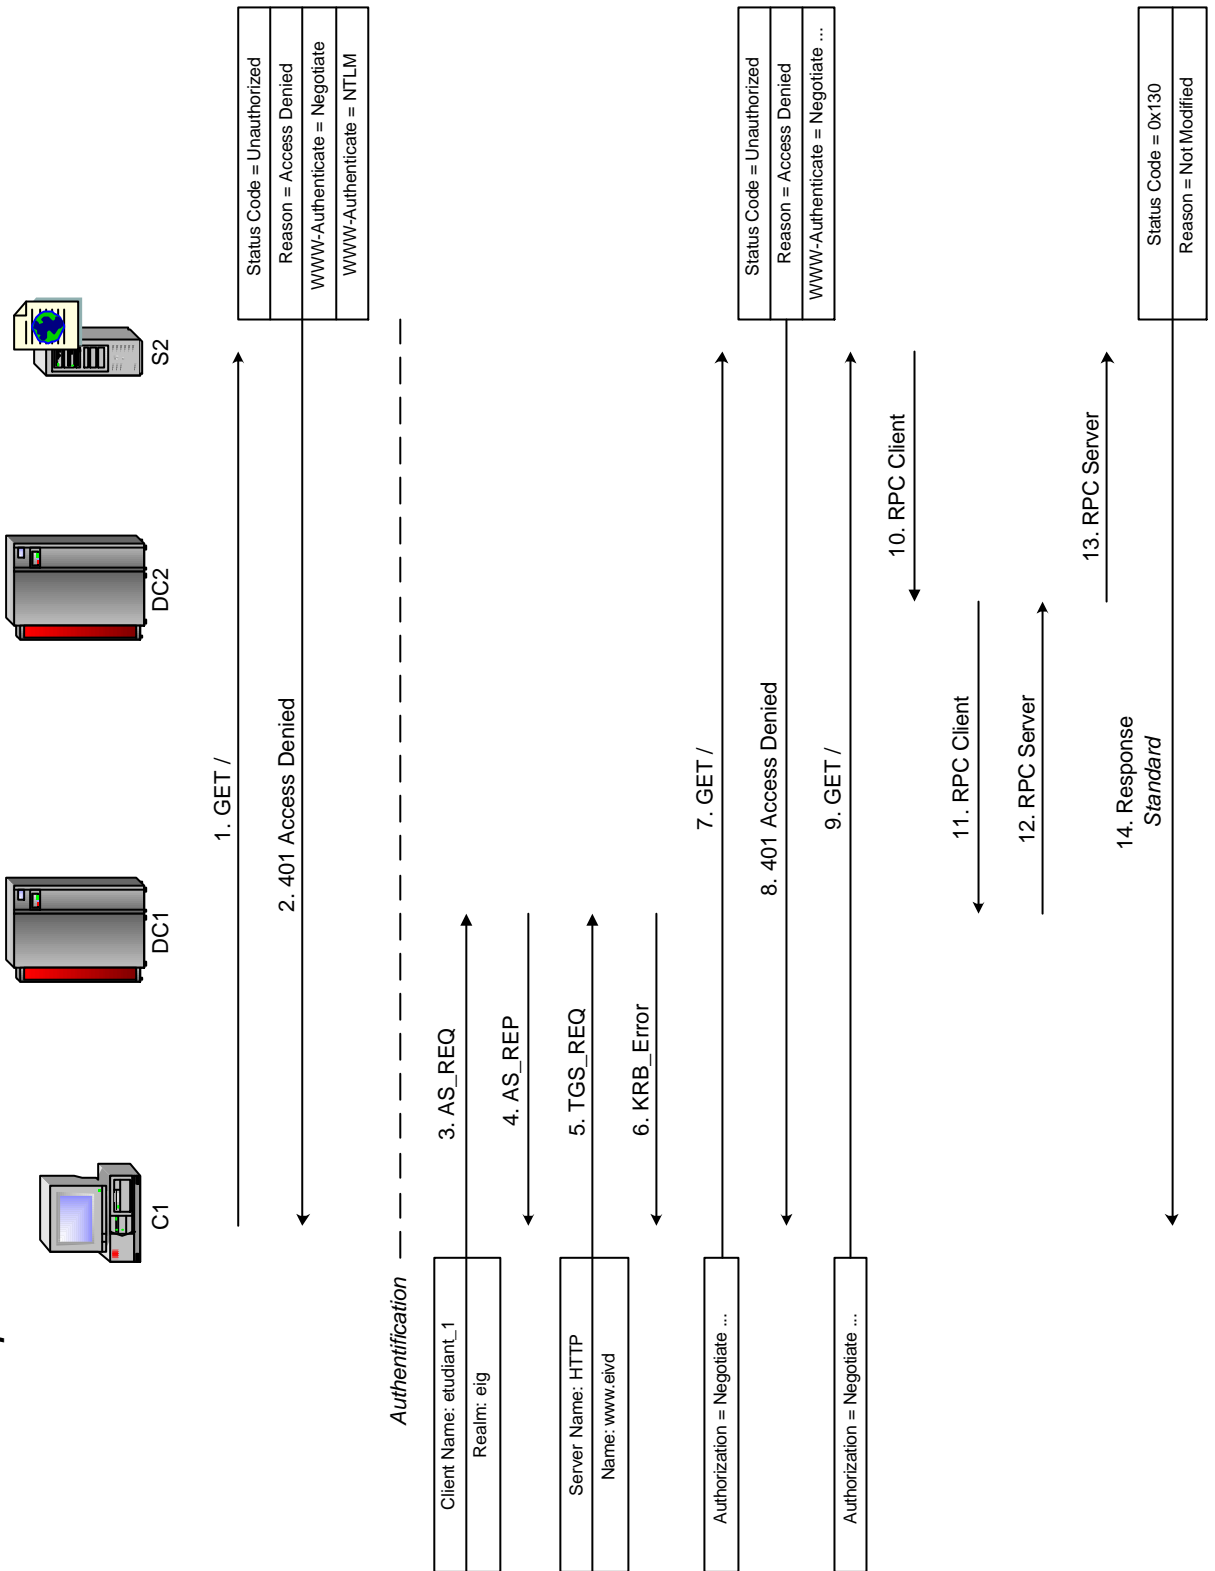

8 DIFFÉRENTES VARIANTES D'ACCÈS À UN SERVEUR WEB

8.1 ACCÈS AVEC ETUDIANT_3 DEPUIS LE DOMAINE EIVD EN UTILISANT IE 5.0

8.2 ACCÈS AVEC ETUDIANT_3 DEPUIS LE DOMAINE EIVD EN UTILISANT IE 6.0

8.3 ACCÈS AVEC ETUDIANT_1 DEPUIS LE DOMAINE EIG EN UTILISANT IE 5.0

Accès depuis : C1
 Utilisateur : **etudiant_1**
 Domaine : **EIG**
 Navigateur : **Internet Explorer 5.0**

8.4 ACCÈS AVEC ETUDIANT_3 DEPUIS LE DOMAINE EIG EN UTILISANT IE 5.0

8.5 ACCÈS AVEC ETUDIANT_3 DEPUIS INTERNET EN UTILISANT IE 5.0

Accès depuis : **Cext**
 Utilisateur : **etudiant_3**
 Domaine : **Externe (Internet)**
 Navigateur : **Internet Explorer 5.0**

8.6 ACCÈS AVEC ETUDIANT_3 DEPUIS INTERNET EN UTILISANT IE 6.0