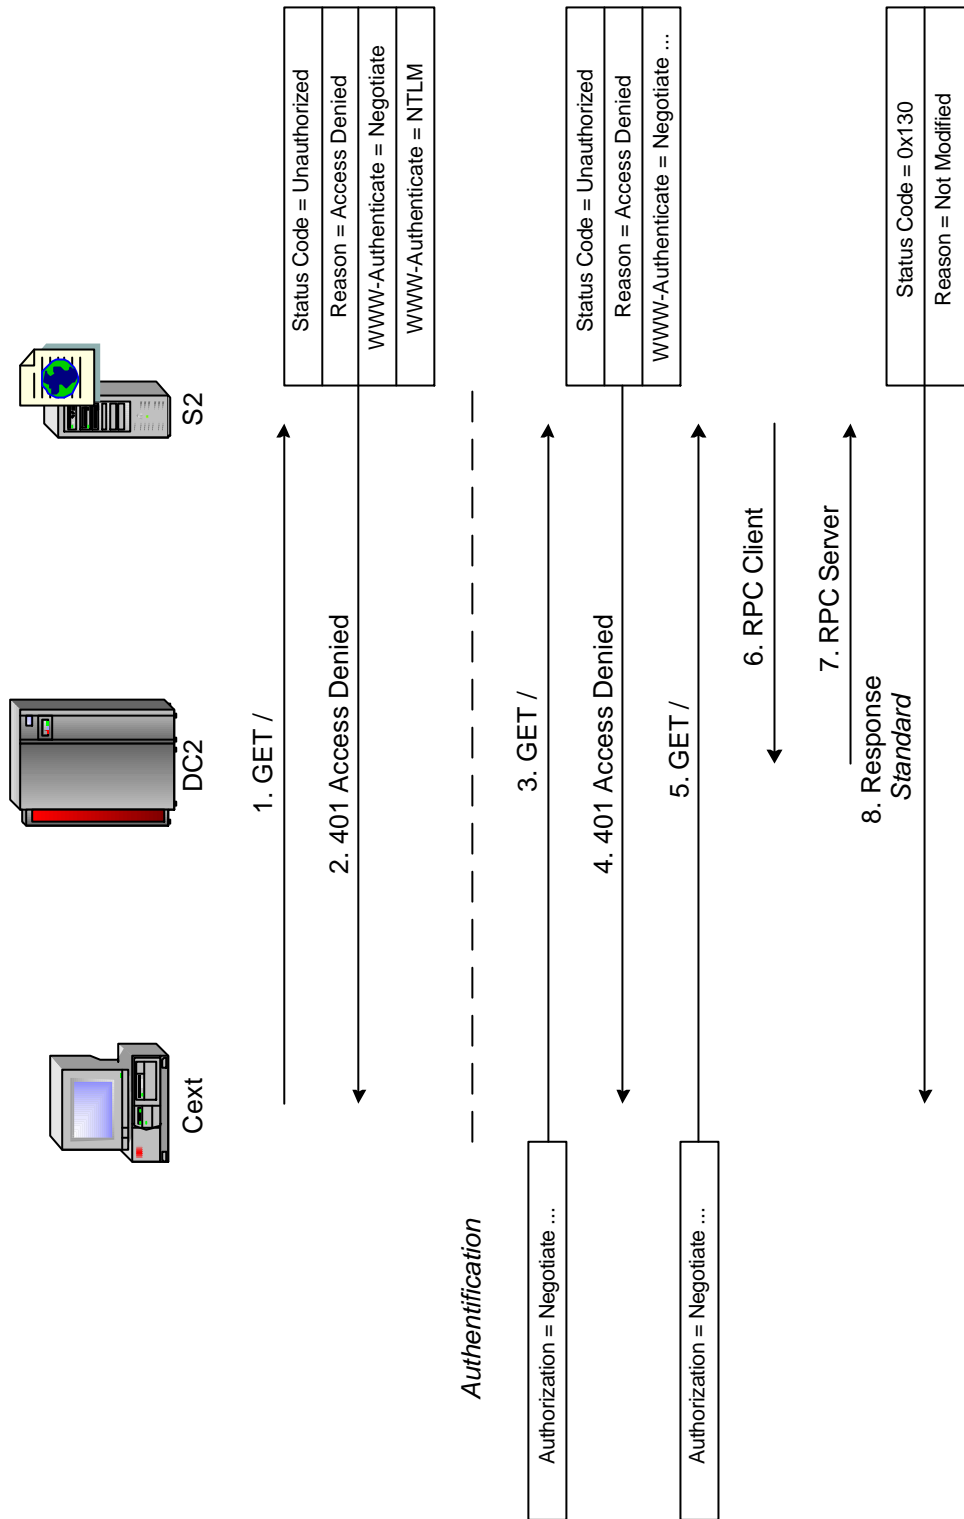

8 DIFFÉRENTES VARIANTES D'ACCÈS À UN SERVEUR WEB

8.1 ACCÈS AVEC ETUDIANT_3 DEPUIS LE DOMAINE EIVD EN UTILISANT IE 5.0

8.2 ACCÈS AVEC ETUDIANT_3 DEPUIS LE DOMAINE EIVD EN UTILISANT IE 6.0

8.3 ACCÈS AVEC ETUDIANT_1 DEPUIS LE DOMAINE EIG EN UTILISANT IE 5.0

Accès depuis : C1
 Utilisateur : **etudiant_1**
 Domaine : **EIG**
 Navigateur : **Internet Explorer 5.0**

8.4 ACCÈS AVEC ETUDIANT_3 DEPUIS LE DOMAINE EIG EN UTILISANT IE 5.0

8.5 ACCÈS AVEC ETUDIANT_3 DEPUIS INTERNET EN UTILISANT IE 5.0

Accès depuis : **Cext**
 Utilisateur : **etudiant_3**
 Domaine : **Externe (Internet)**
 Navigateur : **Internet Explorer 5.0**

8.6 ACCÈS AVEC ETUDIANT_3 DEPUIS INTERNET EN UTILISANT IE 6.0