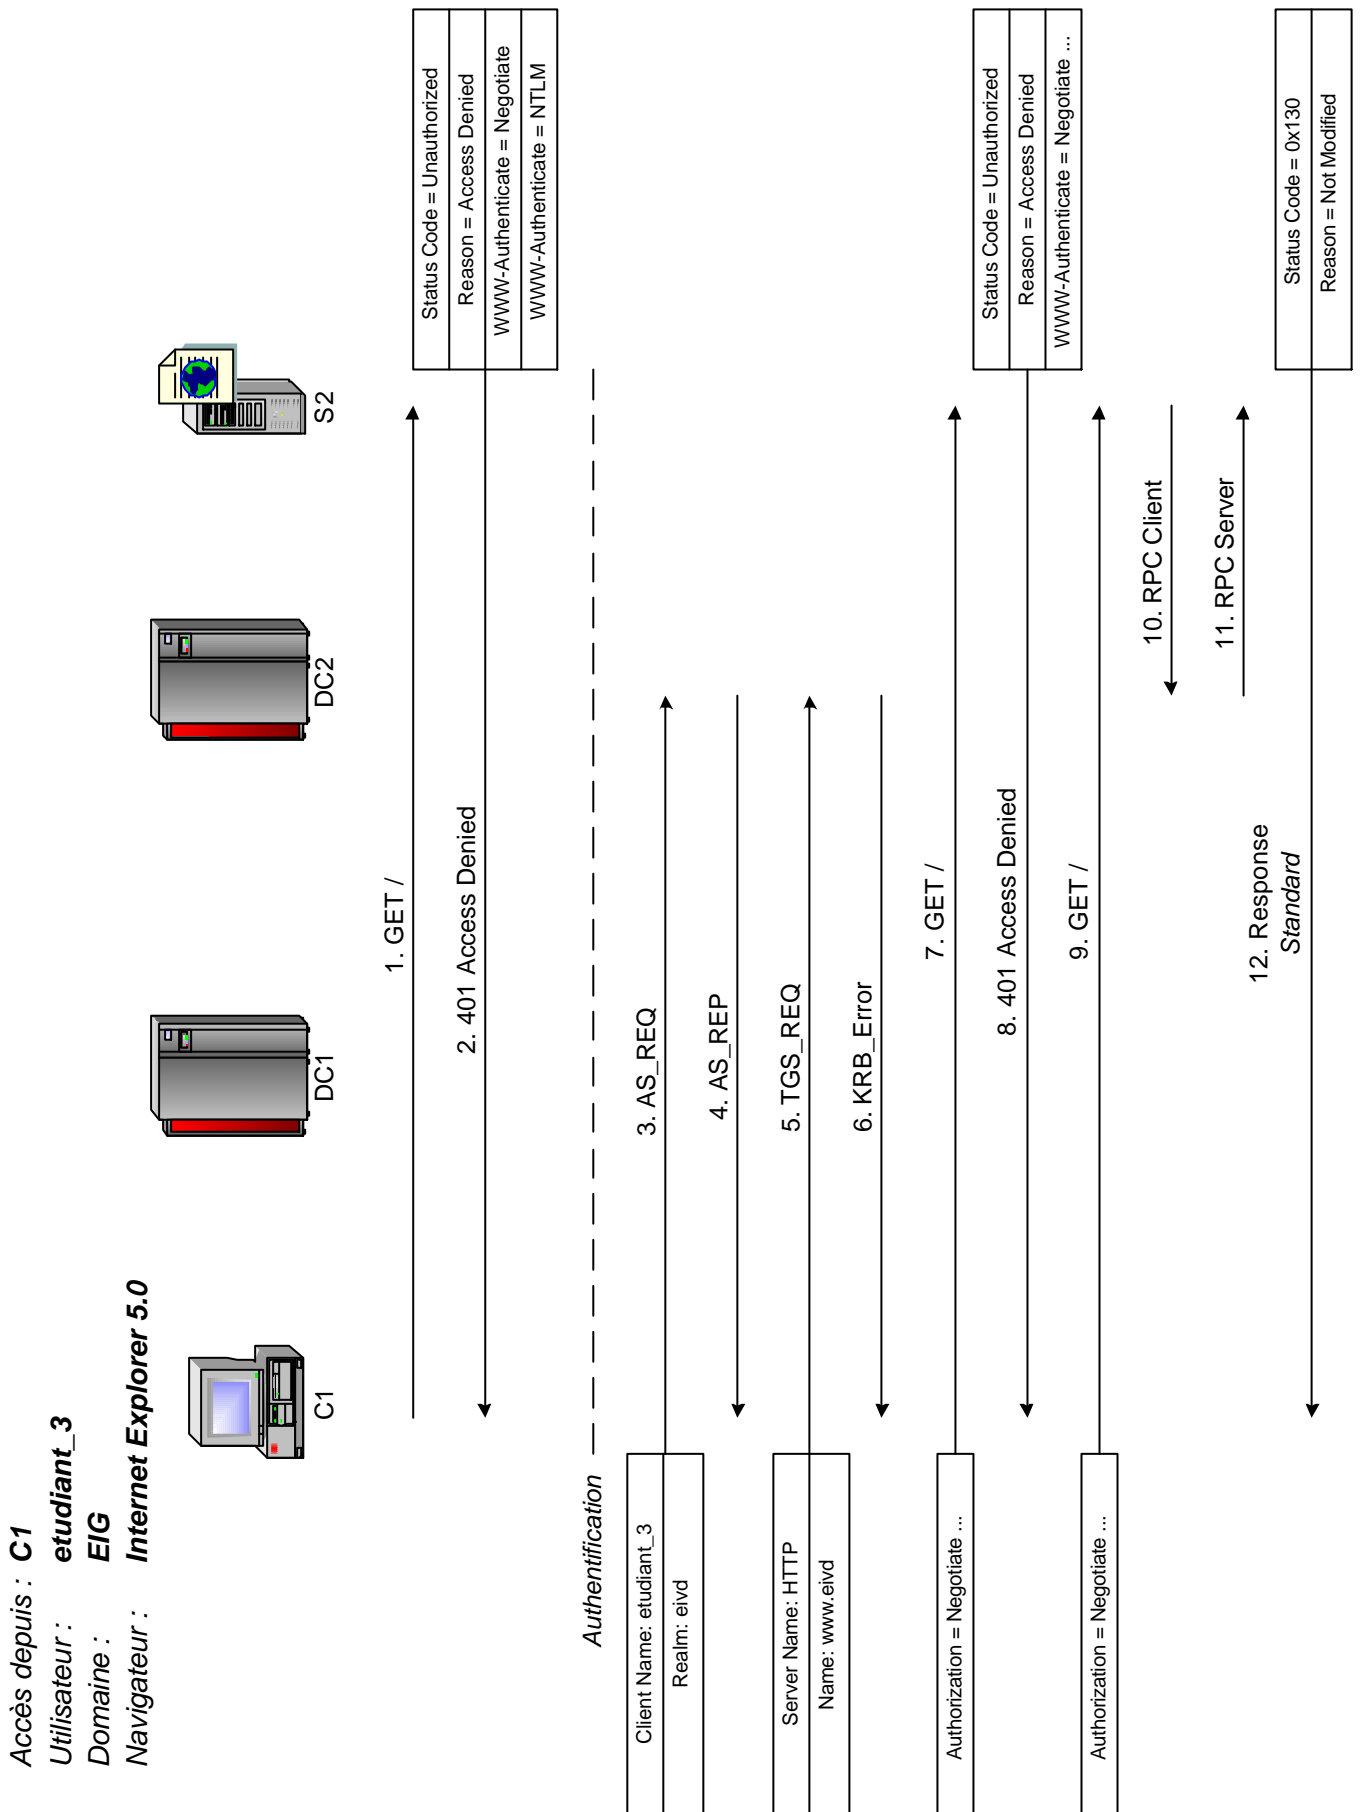

8 DIFFÉRENTES VARIANTES D'ACCÈS À UN SERVEUR WEB

8.1 ACCÈS AVEC ETUDIANT_3 DEPUIS LE DOMAINE EIVD EN UTILISANT IE 5.0

8.2 ACCÈS AVEC ETUDIANT_3 DEPUIS LE DOMAINE EIVD EN UTILISANT IE 6.0

8.3 ACCÈS AVEC ETUDIANT_1 DEPUIS LE DOMAINE EIG EN UTILISANT IE 5.0

Accès depuis : C1
 Utilisateur : **etudiant_1**
 Domaine : **EIG**
 Navigateur : **Internet Explorer 5.0**

8.4 ACCÈS AVEC ETUDIANT_3 DEPUIS LE DOMAINE EIG EN UTILISANT IE 5.0

8.5 ACCÈS AVEC ETUDIANT_3 DEPUIS INTERNET EN UTILISANT IE 5.0

Accès depuis : **Cext**
 Utilisateur : **etudiant_3**
 Domaine : **Externe (Internet)**
 Navigateur : **Internet Explorer 5.0**

8.6 ACCÈS AVEC ETUDIANT_3 DEPUIS INTERNET EN UTILISANT IE 6.0