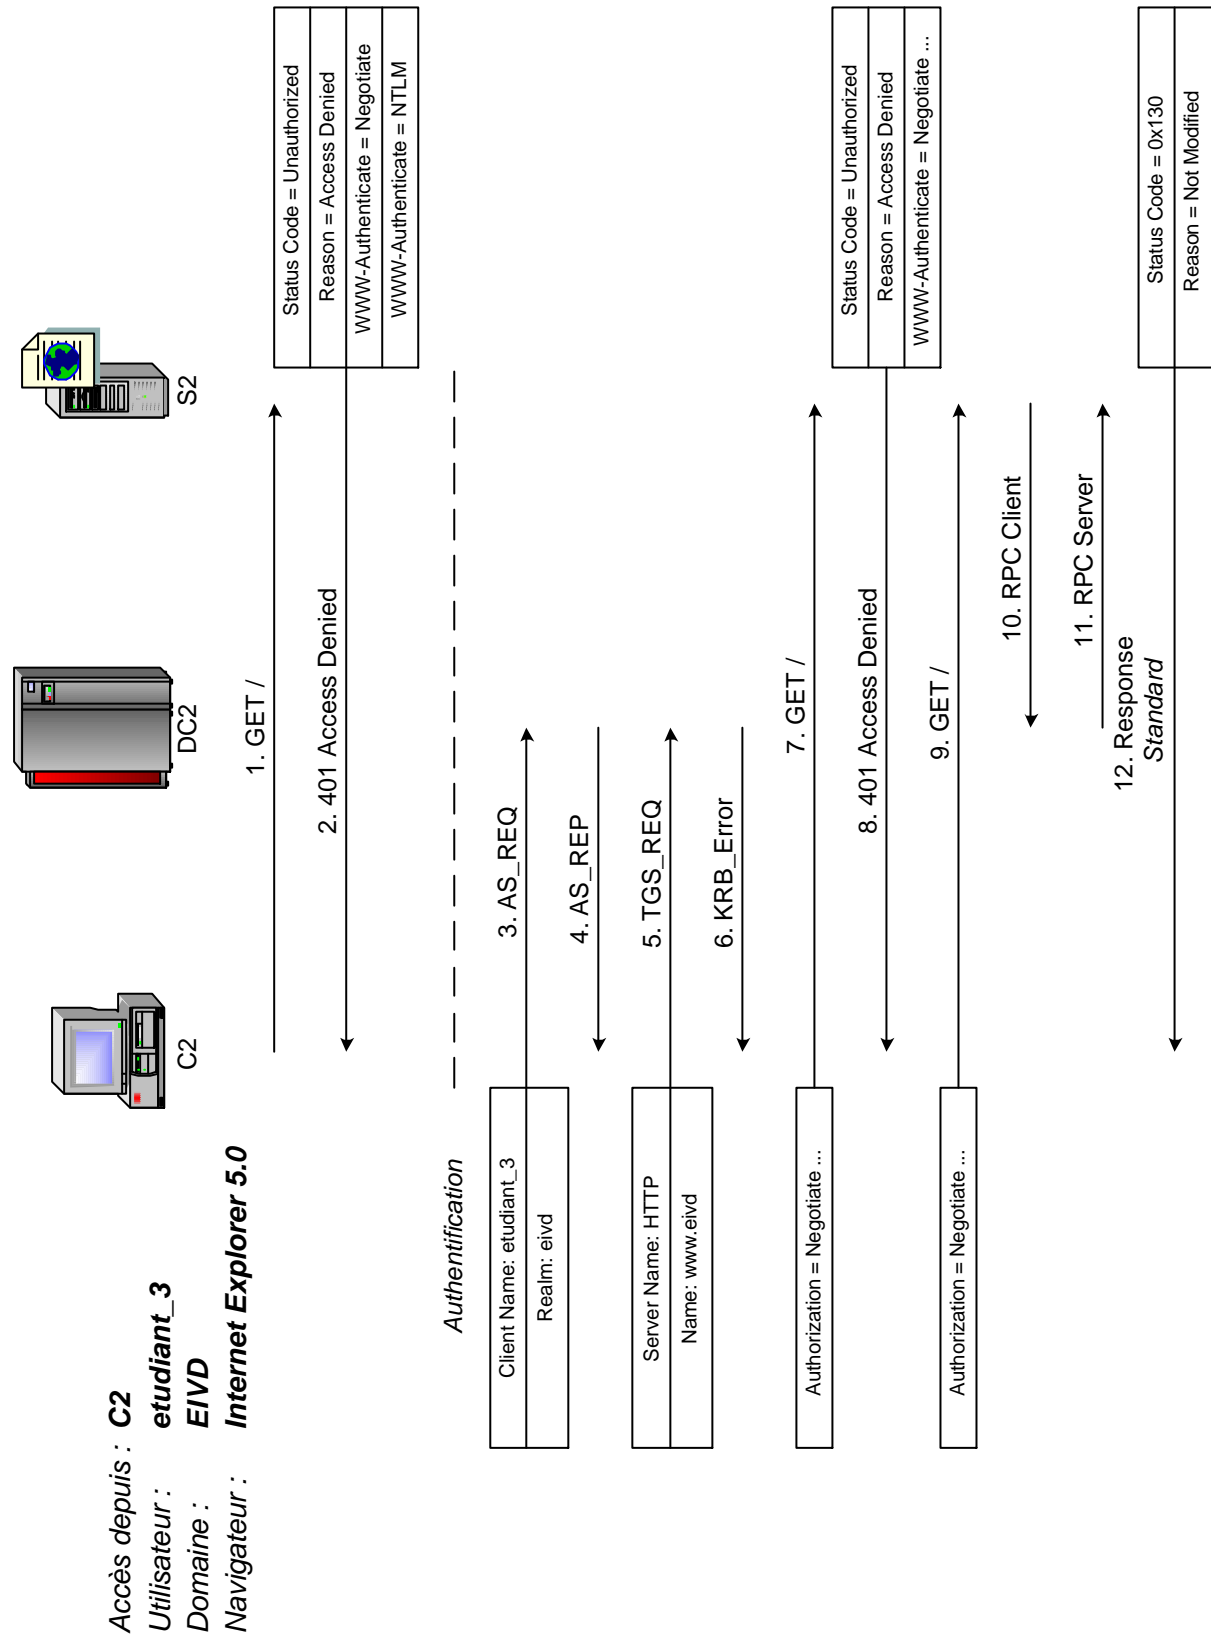

8 DIFFÉRENTES VARIANTES D'ACCÈS À UN SERVEUR WEB

8.1 ACCÈS AVEC ETUDIANT_3 DEPUIS LE DOMAINE EIVD EN UTILISANT IE 5.0

8.2 ACCÈS AVEC ETUDIANT_3 DEPUIS LE DOMAINE EIVD EN UTILISANT IE 6.0

8.3 ACCÈS AVEC ETUDIANT_1 DEPUIS LE DOMAINE EIG EN UTILISANT IE 5.0

Accès depuis : C1
 Utilisateur : **etudiant_1**
 Domaine : **EIG**
 Navigateur : **Internet Explorer 5.0**

8.4 ACCÈS AVEC ETUDIANT_3 DEPUIS LE DOMAINE EIG EN UTILISANT IE 5.0

8.5 ACCÈS AVEC ETUDIANT_3 DEPUIS INTERNET EN UTILISANT IE 5.0

Accès depuis : **Cext**
 Utilisateur : **etudiant_3**
 Domaine : **Externe (Internet)**
 Navigateur : **Internet Explorer 5.0**

8.6 ACCÈS AVEC ETUDIANT_3 DEPUIS INTERNET EN UTILISANT IE 6.0